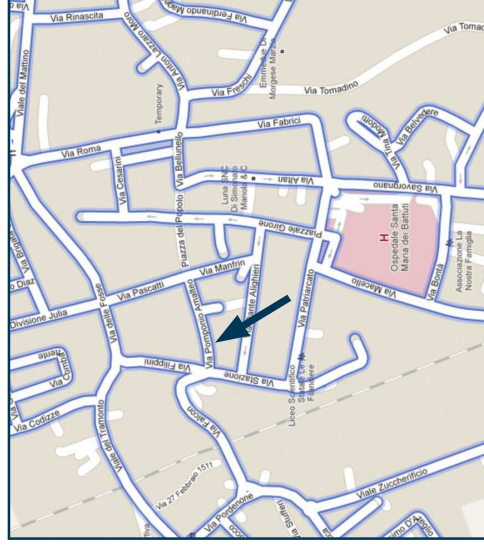

Testi:
Italo Calvino

Grafica:
Andrea Lazzarotto

La Mostra sarà allestita nello spazio espositivo della chiesa di San Lorenzo a San Vito al Tagliamento – Via P. Amalteo

ORARIO DI APERTURA

VENERDÌ dalle 17.00 alle 19.30
SABATO dalle 10.00 alle 12.30
dalle 15.30 alle 19.30
DOMENICA dalle 10.00 alle 12.30
dalle 15.30 alle 19.30