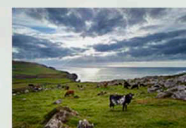

GONE WITH THE SWING BIG BAND di Alberto Maglione

Min. 6

Assistere ad un concerto della Swing Big Band è un'esperienza entusiasmante. In questa proiezione proveremo a rivivere la stessa emozione.

NON SI FUGGE DAL COGÒL di Sonia Fattori e Pier Paolo Mazzon

Min. 12

Condividendo la giornata di un pescatore, a Marano una piccola cittadina lagunare friulana, riusciamo a notare le sfaccettature più recondite della pesca. Comprendiamo che chi affida la propria vita a questo mestiere ha come tratto comune la mutevolezza dell'acqua, la natura, sempre madre e matrigna, ma soprattutto il sacrificio, la fatica e la solitudine.

IRLANDA di Marco Polo Multivisioni

Min. 10

Un luogo che una volta visitato non si dimentica più. Panorami incredibili, colorati di verde e blu intenso, dove il vento porta con sé la musica delle ballate e il rumore del mare.