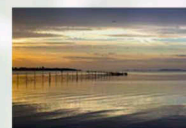

GONE WITH THE SWING BIG BAND di Alberto Maglione

Min. 6

Assistere ad un concerto della Swing Big Band è un'esperienza entusiasmante. In questa proiezione proveremo a rivivere la stessa emozione.

NON SI FUGGE DAL COGÒL di Sonia Fattori e Pier Paolo Mazzon

Min. 12

Condividendo la giornata di un pescatore, a Marano una piccola cittadina lagunare friulana, riusciamo a notare le sfaccettature più recondite della pesca. Comprendiamo che chi affida la propria vita a questo mestiere ha come tratto comune la mutevolezza dell'acqua, la natura, sempre madre e matrigna, ma soprattutto il sacrificio, la fatica e la solitudine.

IRLANDA di Marco Polo Multivisioni

Min. 10

Un luogo che una volta visitato non si dimentica più. Panorami incredibili, colorati di verde e blu intenso, dove il vento porta con sé la musica delle ballate e il rumore del mare.